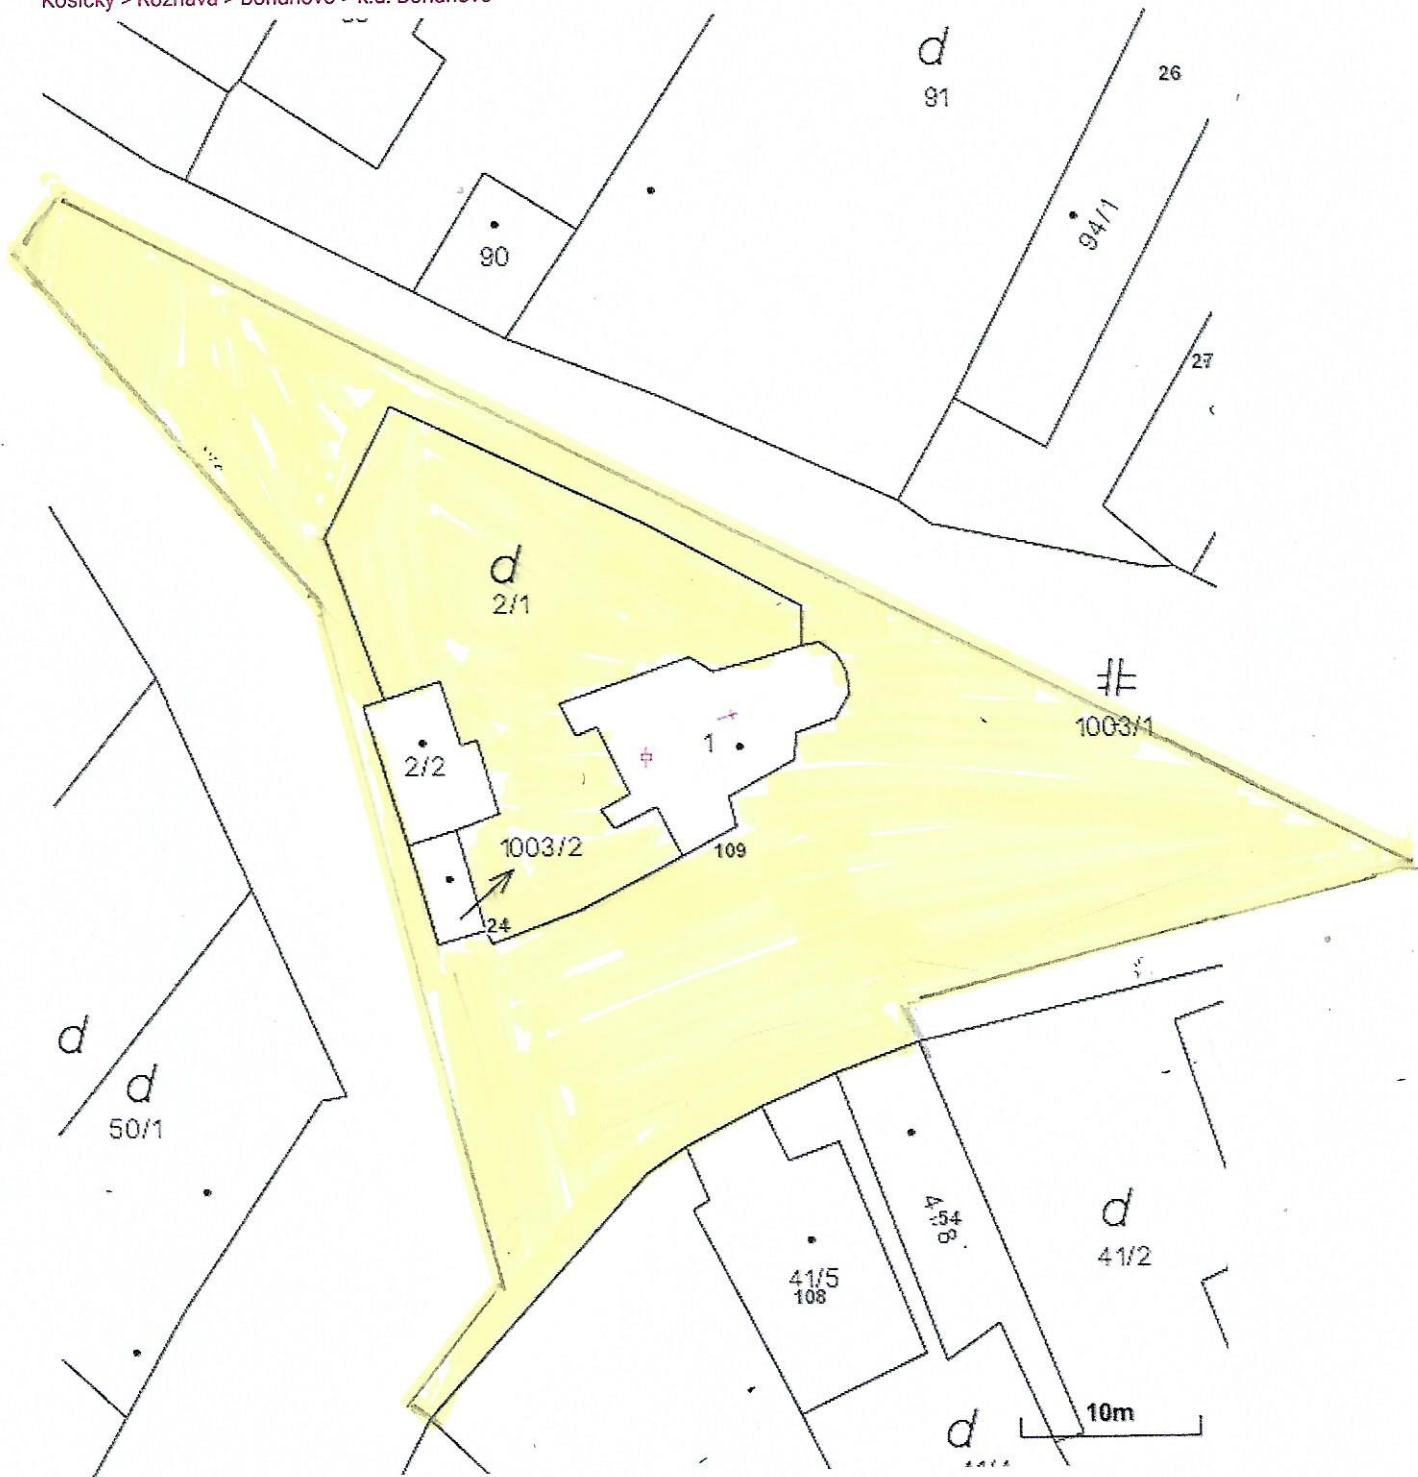

PRÍLOHA č. 1 ku VZN č. 01/2023

© Úrad geodézie, kartografie a katastra Slovenskej republiky

Dátum: 28.11.2023

## Názov

Košický > Rožňava > Bohúňovo > k.ú. Bohúňovo

Vytlačené z aplikácie [Mapový klient ZBGIS](#). Nepoužiteľné na právne úkony.

(1/1)

Meranie a grafické znázornenie je len informatívne a je nepoužiteľné na vytýčenie hraníc pozemkov a osadenie stavieb na pozemky. Vytýčenie hraníc pozemkov a osadenie stavieb na pozemky môže vykonať len odborne spôsobilá osoba.